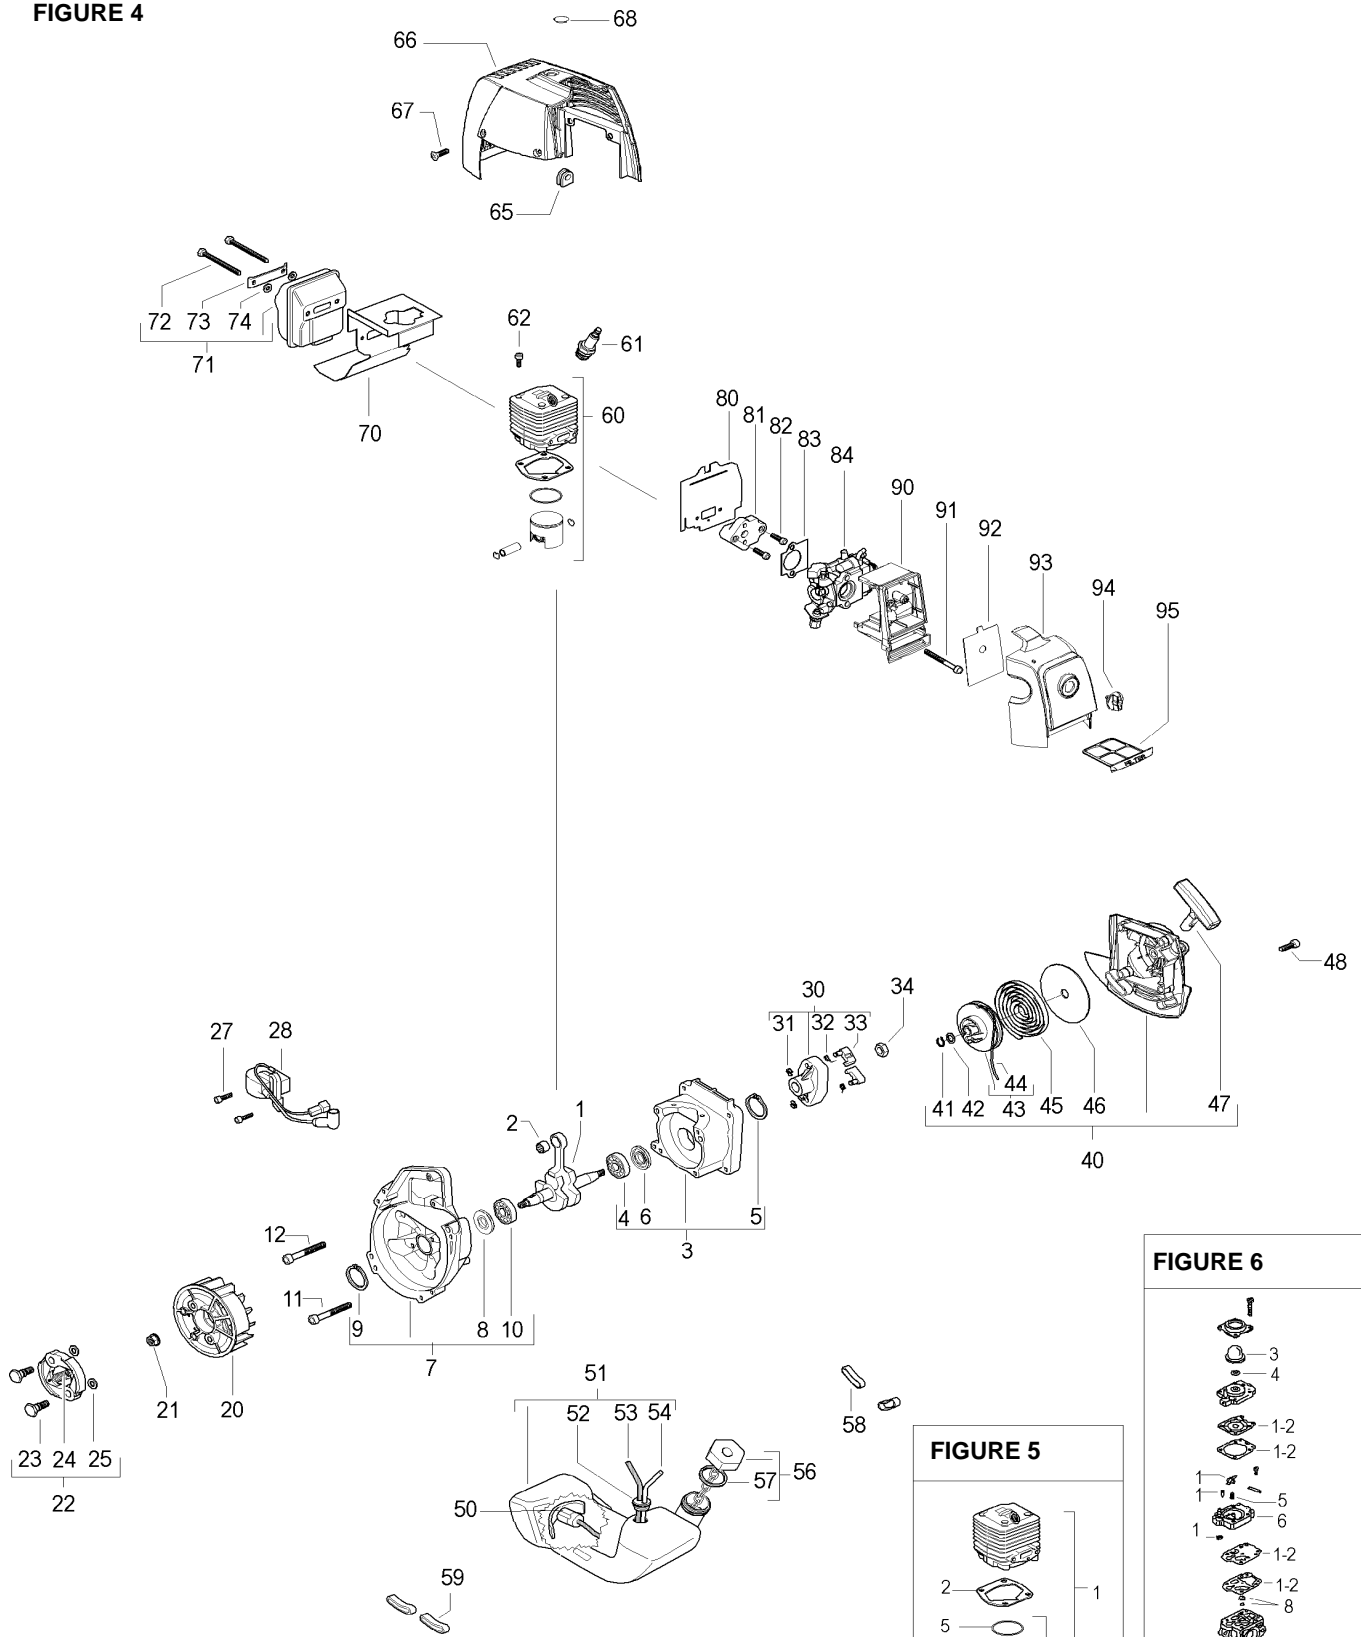

A=GROBE NACHFRAGE  
 B=MITTELMAESSIGE  
 C=WENIGE NACHFRAGE  
 NEU CODEX

FIGURE 4

FIGURE 6

FIGURE 5

Item	P/N McC	P/N ELX	Qty	DESCRIPTION
<b>FIGURE 4</b>				
1	243725	538243725	1	crankshaft ass'y
C 2	501451601	501451601	1	needle bearing
3	250075	538250075	1	Carter kit (starter)
4	• 227541	538227541	1	ball bearing
5	• 240982	538240982	1	seeger ring
C 6	• 243174	538243174	1	seal
7	250074	538250074	1	Carter kit (flywheel)
C 8	• 243174	538243174	1	seal
9	• 240982	538240982	1	seeger ring
10	• 227541	538227541	1	ball bearing
11	235804	538235804	2	screw M5x30
12	235808	538235808	2	screw M5 X 50 TCE
20	242673	538242673	1	flywheel
21	235218	538235218	1	nut M8
B 22	248808	538248808	1	clutch assy
23	• 242369	538242369	2	clutch rod
C 24	• 241270	538241270	1	clutch spring elite
25	• 241076	538241076	2	washer
27	235806	538235806	2	screw M5 X 20 TCE
C 28	242782	538242782	1	ignition coil
30	242800	538242800	1	starter pawl ass'y
31	• 111088	538111088	2	snap ring
B 32	• 241782	538241782	2	spring
B 33	• 241781	538241781	2	pawl
34	235218	538235218	1	nut M8
C 40	242806	538242806	1	starter assy
41	• 242786	538242786	1	seeger
42	• 227470	538227470	1	washer
B 43	• 249163	538249163	1	pulley/rope assy
A 44	•• 227703	538227703	1	rope
B 45	• 227300	538227300	1	spring rewind
46	• 227467	538227467	1	shield spring
47	• 240884	538240884	1	starter-handle
48	235214	538235214	4	screw M6x20
A 50	240452	538240452	1	pick up fuel
C 51	241541	538241541	1	tank mix ass.
C 52	• 235675	538235675	1	fueltank grommet
B 53	• 229809	538229809	1	hose-fuel mm245
B 54	• 229743	538229743	1	hose fuel mm150
B 56	242484	538242484	1	fuel cap assy
A 57	• 236564	538236564	1	cap gasket
58	242632	538242632	2	grommet fuel tank elite
59	241248	538241248	2	fuel tank grommet (flywheel)
C 60	<b>FIGURE 2</b>			
A 61	92878	538092878	1	spark plug RDJ6J
62	227565	538227565	4	screw M5X25
65	236322	538236322	1	grommet
66	249420	538249420	1	engine cover
67	240688	538240688	2	screw m5x14 + washer
68	242649	538242649	1	grommet
C 70	242854	538242854	1	gasket
C 71	241432	538241432	1	muffler assy elite
72	• 227274	538227274	2	screw M5X60
73	• 227236	538227236	1	clamp
74	• 227259	538227259	2	washer