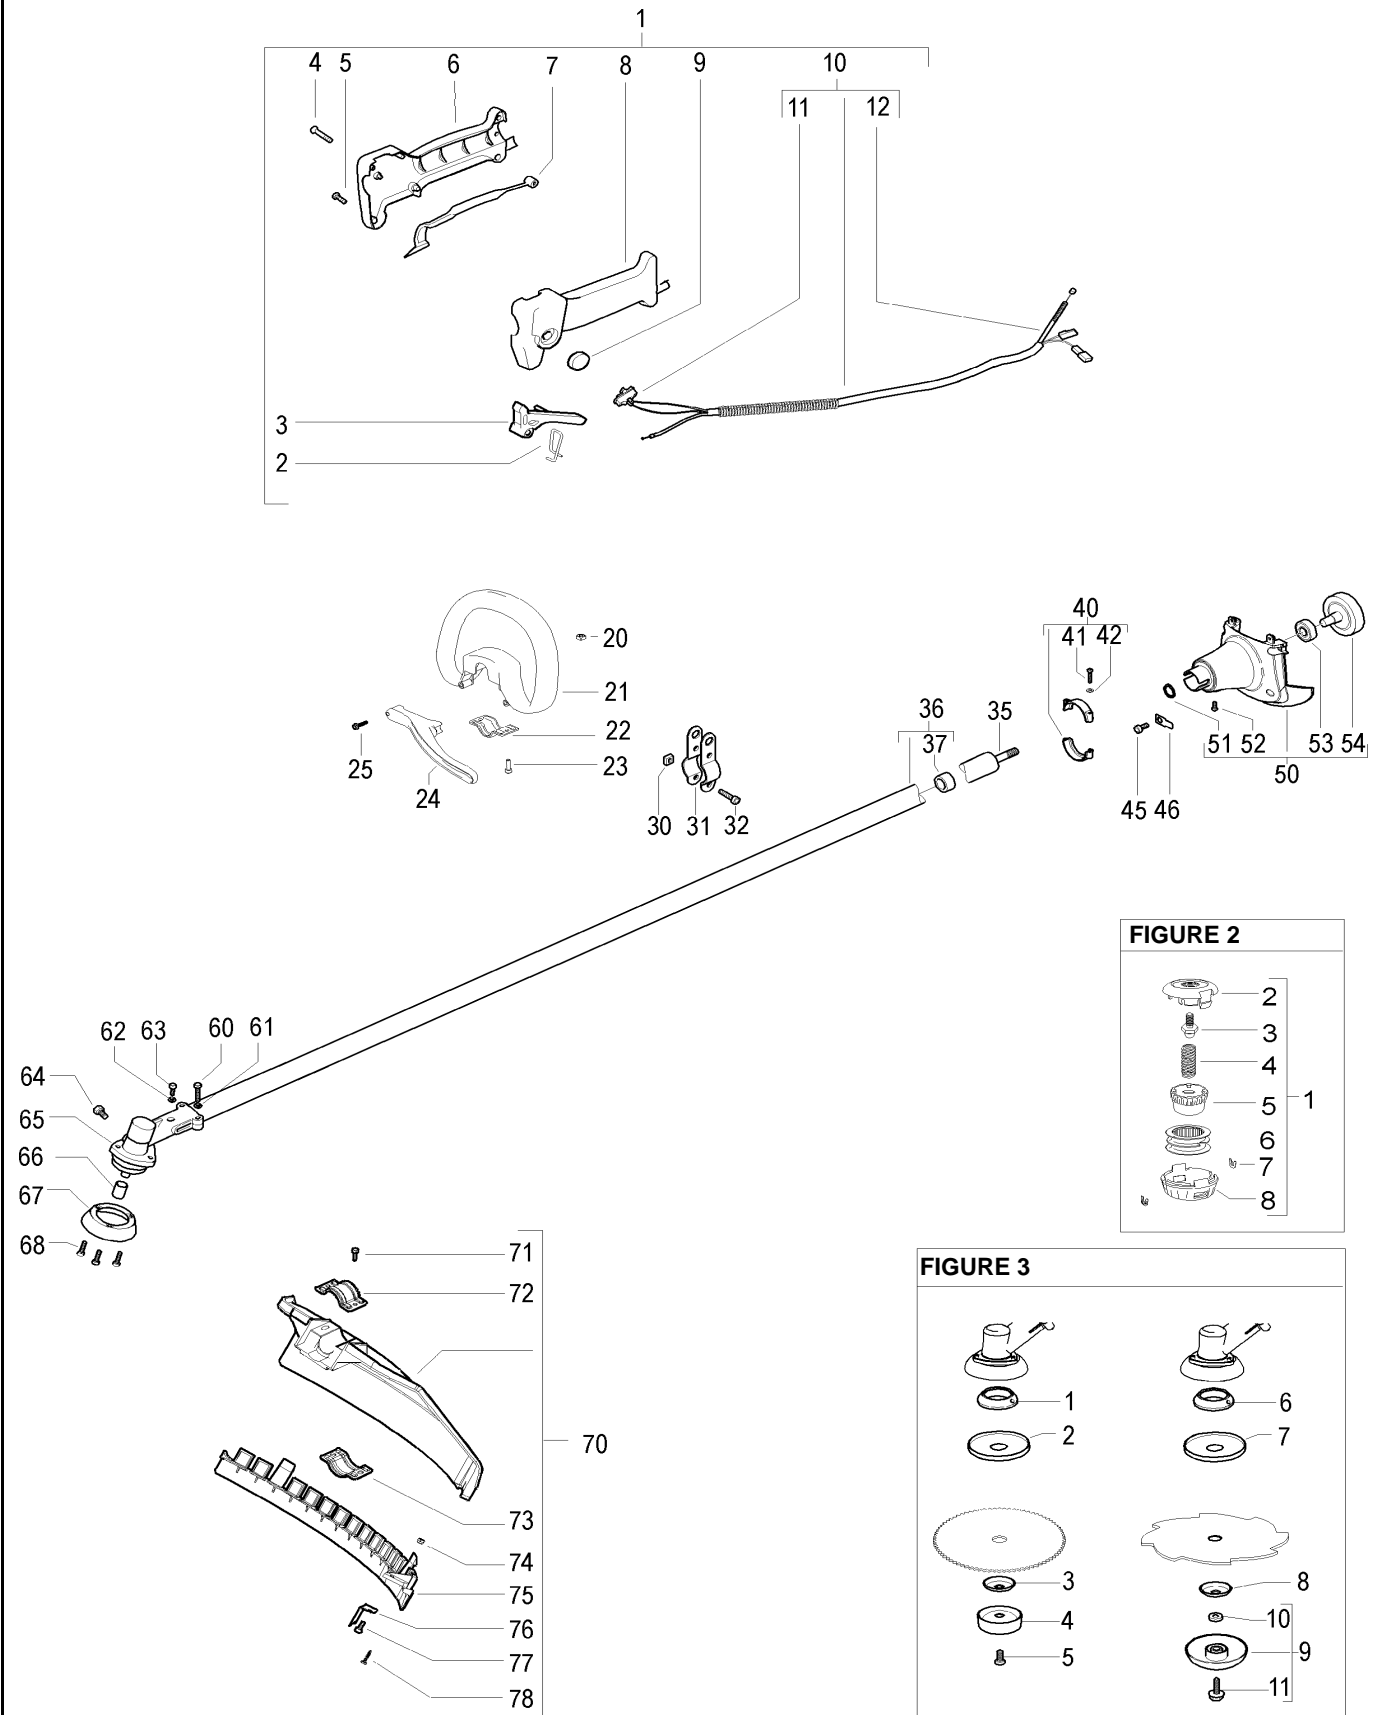

FIGURE 1

Item	P/N McC	P/N ELX	Qty	DESCRIPTION
<b>FIGURE 1</b>				
1	242718	538242718	1	handle ass'y
2 •	240091	538240091	1	throttle trigger spring
3 •	241296	538241296	1	throttle trigger
4 •	240833	538240833	4	screw 3x20
5 •	240618	538240618	2	screw 3x16
6 •	229836	538229836	1	handle (right half)
7 •	229819	538229819	1	safety trigger
8 •	249837	538249837	1	handle (left half)
9 •	241292	538241292	1	cap
10 •	242719	538242719	1	wires ass'y
C 11 ••	236394	538236394	1	switch
C 12 ••	242720	538242720	1	throttle cable
20	229524	538229524	2	nut M5
21	243540	538243540	1	loop handle, d.25
22	242629	538242629	1	lower clamp, d.25
23	235802	538235802	2	screw M5x14
24	243541	538243541	1	safety barrier
25	503217520	503217520	2	screw 5x20, self threading
30	228152	538228152	1	harness ring ass'y
31	236642	538236642	1	nut M6
32	235911	538235911	1	screw M6x12
35	228109	538228109	1	drive shaft
36	227233	538227233	1	25x1485 shaft
37 •	228192	538228192	5	bushing ass'y
40	248805	538248805	1	clamp assy
41 •	248804	538248804	2	screw M5x30
42 •	236529	538236529	2	grower d.5
45	242174	538242174	4	screw M5x20
46	228139	538228139	1	fast on
50	242624	538242624	1	a/v mount assy
51 •	236378	538236378	1	seeger ring
52 •	235802	538235802	1	screw M5x14
53 •	235918	538235918	1	bearing
54 •	227284	538227284	1	clutch drum
60	235804	538235804	2	M5x30 screw
61	236529	538236529	2	grower d.5
62	236529	538236529	1	grower d.5
63	236381	538236381	1	M5x10 screw
64	240151	538240151	1	screw M8x10
65	241426	538241426	1	gear box ass'y
66	247272	538247272	1	spacer
B 67	240767	538240767	1	flange guard
68	240688	538240688	3	screw/washer
A 70	248959	538248959	1	d.25 safety guard ass'y
71 •	227563	538227563	2	M5x16 screw
72 •	242629	538242629	1	upper clamp
73 •	242752	538242752	1	lower clamp
74 •	229208	538229208	2	nut M5
75 •	242644	538242644	1	string head guard
76 •	241973	538241973	1	line cutter
77 •	227563	538227563	2	M5x16 screw
78 •	240862	538240862	1	screw 4x18