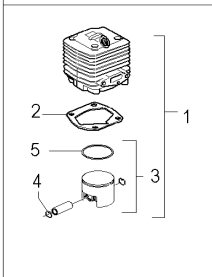

A=GROBE NACHFRAGE  
 B=MITTELMAESSIGE  
 C=WENIGE NACHFRAGE  
 NEU CODEX

FIGURE 4

FIGURE 6

FIGURE 5

Item	P/N McC	P/N ELX	Qty	DESCRIPTION
<b>FIGURE 4</b>				
1	243725	538243725	1	crankshaft ass'y
C 2	501451601	501451601	1	needle bearing
3	250075	538250075	1	Carter kit (starter)
4	• 227541	538227541	1	ball bearing
5	• 240982	538240982	1	seeger ring
C 6	• 243174	538243174	1	seal
7	250074	538250074	1	Carter kit (flywheel)
C 8	• 243174	538243174	1	seal
9	• 240982	538240982	1	seeger ring
10	• 227541	538227541	1	ball bearing
11	235804	538235804	2	screw M5x30
12	235808	538235808	2	screw M5 X 50 TCE
20	242673	538242673	1	flywheel
21	235218	538235218	1	nut M8
B 22	248808	538248808	1	clutch assy
23	• 242369	538242369	2	clutch rod
C 24	• 241270	538241270	1	clutch spring elite
25	• 241076	538241076	2	washer
27	235806	538235806	2	screw M5 X 20 TCE
C 28	242782	538242782	1	ignition coil
30	242800	538242800	1	starter pawl ass'y
31	• 111088	538111088	2	snap ring
B 32	• 241782	538241782	2	spring
B 33	• 241781	538241781	2	pawl
34	235218	538235218	1	nut M8
C 40	242806	538242806	1	starter assy
41	• 242786	538242786	1	seeger
42	• 227470	538227470	1	washer
B 43	• 249163	538249163	1	pulley/rope assy
A 44	•• 227703	538227703	1	rope
B 45	• 227300	538227300	1	spring rewind
46	• 227467	538227467	1	shield spring
47	• 240884	538240884	1	starter-handle
48	235214	538235214	4	screw M6x20
A 50	240452	538240452	1	pick up fuel
C 51	241541	538241541	1	tank mix ass.
C 52	• 235675	538235675	1	fueltank grommet
B 53	• 229809	538229809	1	hose-fuel mm245
B 54	• 229743	538229743	1	hose fuel mm150
B 56	242484	538242484	1	fuel cap assy
A 57	• 236564	538236564	1	cap gasket
58	242632	538242632	2	grommet fuel tank elite
59	241248	538241248	2	fuel tank grommet (flywheel)
C 60	<b>FIGURE 2</b>			
A 61	92878	538092878	1	spark plug RDJ6J
62	227565	538227565	4	screw M5X25
65	236322	538236322	1	grommet
66	249420	538249420	1	engine cover
67	240688	538240688	2	screw m5x14 + washer
68	242649	538242649	1	grommet
C 70	242854	538242854	1	gasket
C 71	241432	538241432	1	muffler assy elite
72	• 227274	538227274	2	screw M5X60
73	• 227236	538227236	1	clamp
74	• 227259	538227259	2	washer