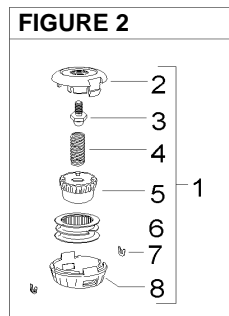

FIGURE 1

Item	P/N McC	P/N ELX	Qty	DESCRIPTION
<b>FIGURE 1</b>				
1	242718	538242718	1	handle ass'y
2 •	240091	538240091	1	throttle trigger spring
3 •	241296	538241296	1	throttle trigger
4 •	240833	538240833	4	screw 3x20
5 •	240618	538240618	2	screw 3x16
6 •	229836	538229836	1	handle (right half)
7 •	229819	538229819	1	safety trigger
8 •	249837	538249837	1	handle (left half)
9 •	241292	538241292	1	cap
10 •	242719	538242719	1	wires ass'y
C 11 ••	236394	538236394	1	switch
C 12 ••	242720	538242720	1	throttle cable
20	229524	538229524	2	nut M5
21	243540	538243540	1	loop handle, d.25
22	242629	538242629	1	lower clamp, d.25
23	235802	538235802	2	screw M5x14
24	243541	538243541	1	safety barrier
25	503217520	503217520	2	screw 5x20, self threading
30	228152	538228152	1	harness ring ass'y
31	236642	538236642	1	nut M6
32	235911	538235911	1	screw M6x12
35	228109	538228109	1	drive shaft
36	227233	538227233	1	25x1485 shaft
37 •	228192	538228192	5	bushing ass'y
40	248805	538248805	1	clamp assy
41 •	248804	538248804	2	screw M5x30
42 •	236529	538236529	2	grower d.5
45	242174	538242174	4	screw M5x20
46	228139	538228139	1	fast on
50	242624	538242624	1	a/v mount assy
51 •	236378	538236378	1	seeger ring
52 •	235802	538235802	1	screw M5x14
53 •	235918	538235918	1	bearing
54 •	227284	538227284	1	clutch drum
60	235804	538235804	2	M5x30 screw
61	236529	538236529	2	grower d.5
62	236529	538236529	1	grower d.5
63	236381	538236381	1	M5x10 screw
64	240151	538240151	1	screw M8x10
65	241426	538241426	1	gear box ass'y
66	247272	538247272	1	spacer
B 67	240767	538240767	1	flange guard
68	240688	538240688	3	screw/washer
A 70	248959	538248959	1	d.25 safety guard ass'y
71 •	227563	538227563	2	M5x16 screw
72 •	242629	538242629	1	upper clamp
73 •	242752	538242752	1	lower clamp
74 •	229208	538229208	2	nut M5
75 •	242644	538242644	1	string head guard
76 •	241973	538241973	1	line cutter
77 •	227563	538227563	2	M5x16 screw
78 •	240862	538240862	1	screw 4x18