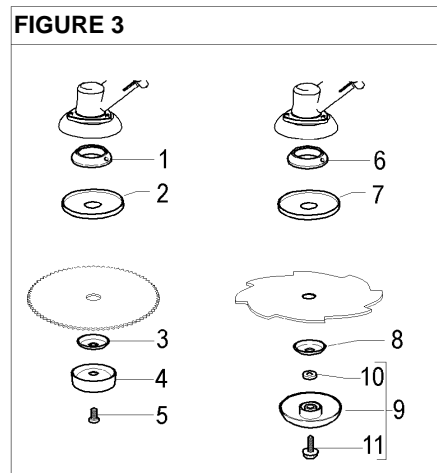

FIGURE 1

Item	P/N McC	P/N ELX	Qty	DESCRIPTION
<b>FIGURE 1</b>				
1	242718	538242718	1	handle ass'y
2 •	240091	538240091	1	throttle trigger spring
3 •	241296	538241296	1	throttle trigger
4 •	240833	538240833	4	screw 3x20
5 •	240618	538240618	2	screw 3x16
6 •	229836	538229836	1	handle (right half)
7 •	229819	538229819	1	safety trigger
8 •	249837	538249837	1	handle (left half)
9 •	241292	538241292	1	cap
10 •	242719	538242719	1	wires ass'y
C 11 ••	236394	538236394	1	switch
C 12 ••	242720	538242720	1	throttle cable
20	229524	538229524	2	nut M5
21	243540	538243540	1	loop handle, d.25
22	242629	538242629	1	lower clamp, d.25
23	235802	538235802	2	screw M5x14
24	243541	538243541	1	safety barrier
25	503217520	503217520	2	screw 5x20, self threading
30	228152	538228152	1	harness ring ass'y
31	236642	538236642	1	nut M6
32	235911	538235911	1	screw M6x12
35	228109	538228109	1	drive shaft
36	227233	538227233	1	25x1485 shaft
37 •	228192	538228192	5	bushing ass'y
40	248805	538248805	1	clamp assy
41 •	248804	538248804	2	screw M5x30
42 •	236529	538236529	2	grower d.5
45	242174	538242174	4	screw M5x20
46	228139	538228139	1	fast on
50	242624	538242624	1	a/v mount assy
51 •	236378	538236378	1	seeger ring
52 •	235802	538235802	1	screw M5x14
53 •	235918	538235918	1	bearing
54 •	227284	538227284	1	clutch drum
60	235804	538235804	2	M5x30 screw
61	236529	538236529	2	grower d.5
62	236529	538236529	1	grower d.5
63	236381	538236381	1	M5x10 screw
64	240151	538240151	1	screw M8x10
65	241426	538241426	1	gear box ass'y
66	247272	538247272	1	spacer
B 67	240767	538240767	1	flange guard
68	240688	538240688	3	screw/washer
A 70	248959	538248959	1	d.25 safety guard ass'y
71 •	227563	538227563	2	M5x16 screw
72 •	242629	538242629	1	upper clamp
73 •	242752	538242752	1	lower clamp
74 •	229208	538229208	2	nut M5
75 •	242644	538242644	1	string head guard
76 •	241973	538241973	1	line cutter
77 •	227563	538227563	2	M5x16 screw
78 •	240862	538240862	1	screw 4x18