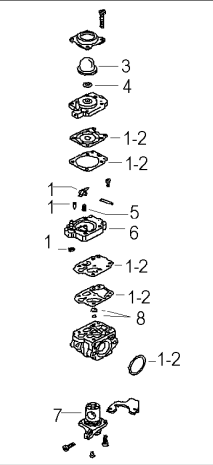

A=GROBE NACHFRAGE  
 B=MITTELMAESSIGE  
 C=WENIGE NACHFRAGE  
 NEU CODEX

FIGURE 4

FIGURE 6

FIGURE 5

Item	P/N McC	P/N ELX	Qty	DESCRIPTION
<b>FIGURE 4</b>				
1	243725	538243725	1	crankshaft ass'y
C 2	501451601	501451601	1	needle bearing
3	250075	538250075	1	Carter kit (starter)
4	• 227541	538227541	1	ball bearing
5	• 240982	538240982	1	seeger ring
C 6	• 243174	538243174	1	seal
7	250074	538250074	1	Carter kit (flywheel)
C 8	• 243174	538243174	1	seal
9	• 240982	538240982	1	seeger ring
10	• 227541	538227541	1	ball bearing
11	235804	538235804	2	screw M5x30
12	235808	538235808	2	screw M5 X 50 TCE
20	242673	538242673	1	flywheel
21	235218	538235218	1	nut M8
B 22	248808	538248808	1	clutch assy
23	• 242369	538242369	2	clutch rod
C 24	• 241270	538241270	1	clutch spring elite
25	• 241076	538241076	2	washer
27	235806	538235806	2	screw M5 X 20 TCE
C 28	242782	538242782	1	ignition coil
30	242800	538242800	1	starter pawl ass'y
31	• 111088	538111088	2	snap ring
B 32	• 241782	538241782	2	spring
B 33	• 241781	538241781	2	pawl
34	235218	538235218	1	nut M8
C 40	242806	538242806	1	starter assy
41	• 242786	538242786	1	seeger
42	• 227470	538227470	1	washer
B 43	• 249163	538249163	1	pulley/rope assy
A 44	•• 227703	538227703	1	rope
B 45	• 227300	538227300	1	spring rewind
46	• 227467	538227467	1	shield spring
47	• 240884	538240884	1	starter-handle
48	235214	538235214	4	screw M6x20
A 50	240452	538240452	1	pick up fuel
C 51	241541	538241541	1	tank mix ass.
C 52	• 235675	538235675	1	fueltank grommet
B 53	• 229809	538229809	1	hose-fuel mm245
B 54	• 229743	538229743	1	hose fuel mm150
B 56	242484	538242484	1	fuel cap assy
A 57	• 236564	538236564	1	cap gasket
58	242632	538242632	2	grommet fuel tank elite
59	241248	538241248	2	fuel tank grommet (flywheel)
C 60	<b>FIGURE 2</b>			
A 61	92878	538092878	1	spark plug RDJ6J
62	227565	538227565	4	screw M5X25
65	236322	538236322	1	grommet
66	249420	538249420	1	engine cover
67	240688	538240688	2	screw m5x14 + washer
68	242649	538242649	1	grommet
C 70	242854	538242854	1	gasket
C 71	241432	538241432	1	muffler assy elite
72	• 227274	538227274	2	screw M5X60
73	• 227236	538227236	1	clamp
74	• 227259	538227259	2	washer